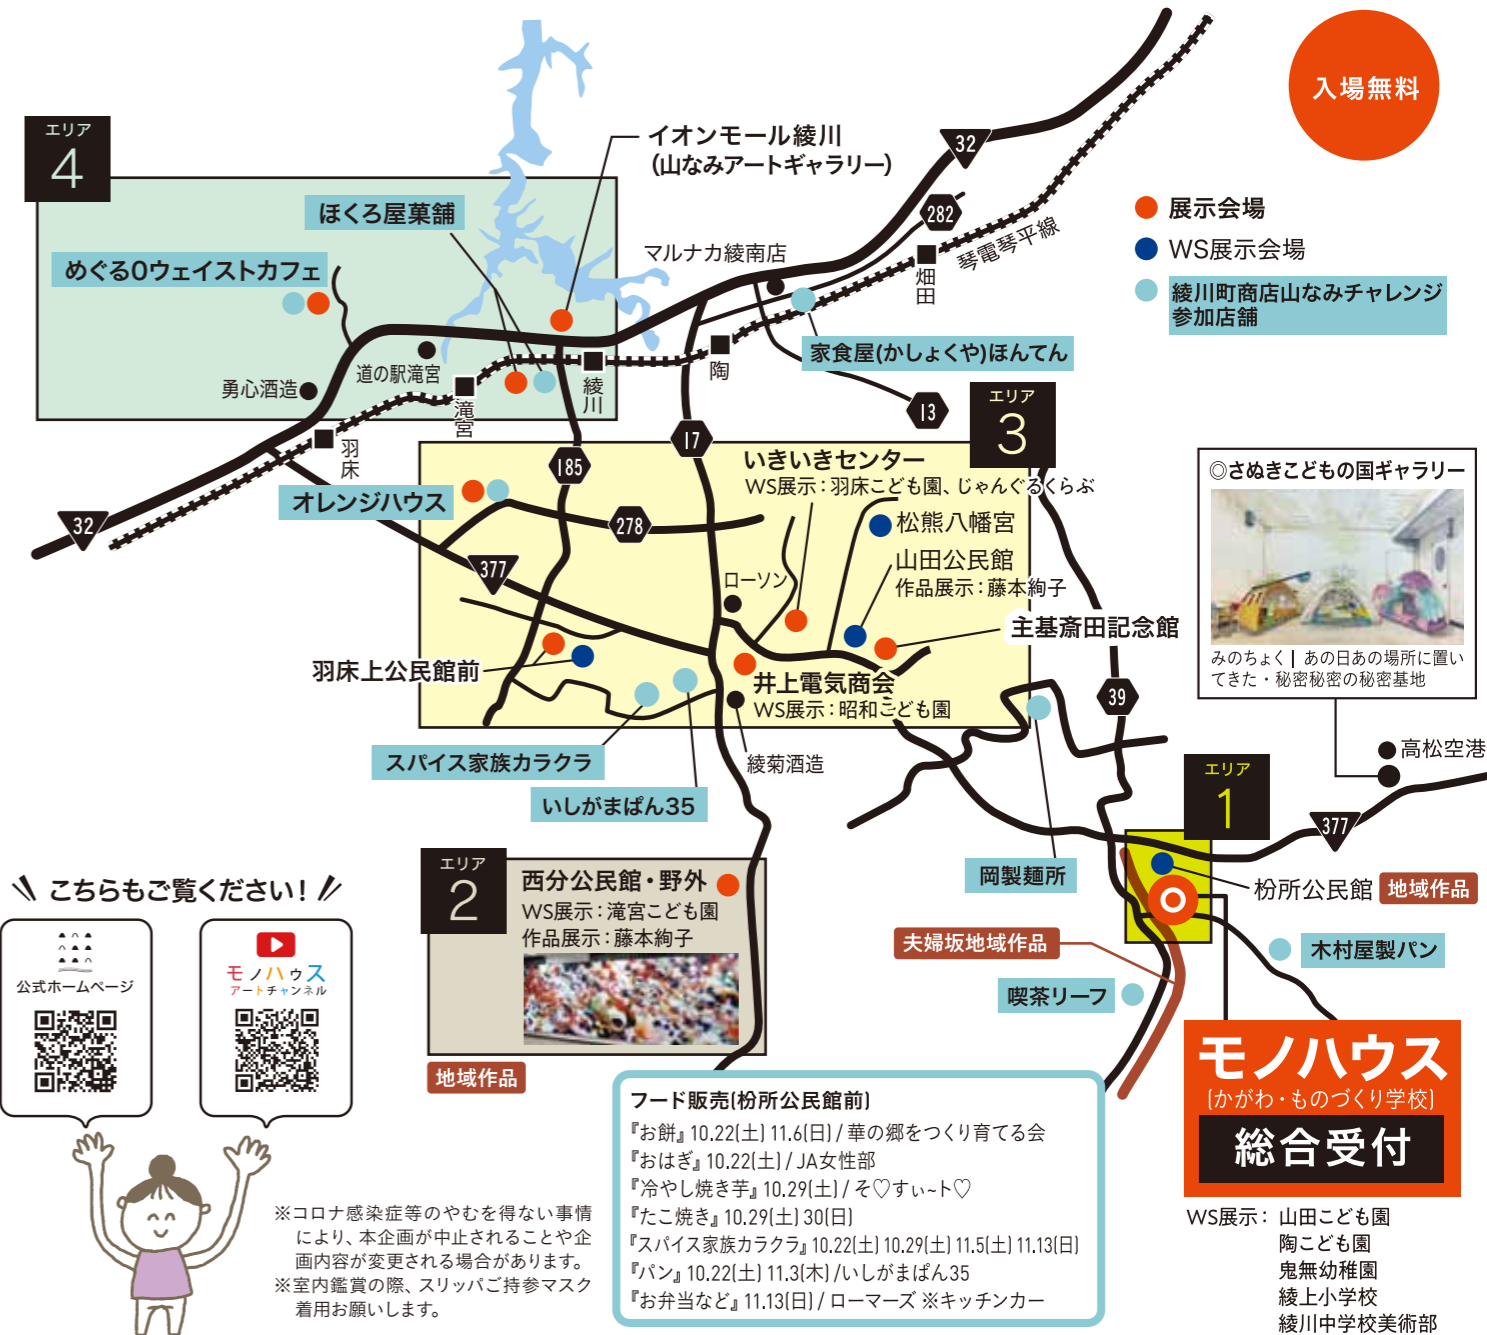

入場無料

こちらをご覧ください!

※コロナ感染症等のやむを得ない事情により、本企画が中止されることや企画内容が変更される場合があります。
※室内鑑賞の際、スリッパご持参マスク着用をお願いします。

フード販売(粉所公民館前)
『お餅』10.22(土) 11.6(日) / 華の郷をつくり育てる会
『おはぎ』10.22(土) / JA女性部
『冷やし焼き芋』10.29(土) / そ♡すいーと♡
『たこ焼き』10.29(土) 30(日)
『スパイス家族カラクラ』10.22(土) 10.29(土) 11.5(土) 11.13(日)
『パン』10.22(土) 11.3(木) / いしがまばん35
『お弁当など』11.13(日) / ローマーズ ※キッチンカー

モノハウス
[かがわ・ものづくり学校]
総合受付

WS展示: 山田子ども園
陶子ども園
鬼無幼稚園
綾上小学校
綾川中学校美術部

エリア 3
いきいきセンター
井上電気商会
羽床上公民館前
主基斎田記念館
オレンジハウス

ピーマン革命
ネオ・ララ | NEO LALA

changing
Soar | ソア

誰も知らないところで見えなくなっていくものたち
古川 守一 | FURUKAWA Morikazu

春の星ぼし
松尾 真由美 | MATSUO Mayumi

「萌出」～つながる道～
みたんこ | MITANKO

夢食む
長谷川 隆子 | HASEGAWA Takako

ぼうや in オレンジハウス
ミズカ | MIZUKA

エリア 4
ほくら屋菓舗
めぐる0ウェストカフェ
山なみアートギャラリー
イオンモール綾川

見えるもの見えないもの 2022-1 「昇華する金属」
倉石 文雄 | KURAIISHI Fumio

見えるもの見えないもの「天空の街」
倉石 文雄 | KURAIISHI Fumio

『綾川町商店山なみチャレンジ』
9店舗中の6店舗のハンコが揃った方、先着100名様に粗品を差し上げます。
交換場所:モノハウス総合受付
 景品交換済
月 日

Table listing participating shops and their featured dishes, including: 家食屋(かしょくや)ほんてん, ほくら屋菓舗, オレンジハウス, スパイス家族カラクラ, 岡製麺所, 木村屋製パン, 喫茶リーフ, めぐる0ウェストカフェ, いしがまばん35.